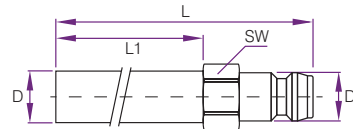

Product Code	A	D	L	L1	SW	Flow	Valve
09KUR1/4	G1/4	18	48	9	17	6	-
09KUR1/4V	G1/4	18	48	9	17	6	+
13KUR3/8	G1/3	23	51,5	9	22	9	-

Product Code	A	D	L	L1	SW	Flow	Valve
09N100	8	9	100	79	9	6	-
09N120	10	9	120	100	11	6	-
13N150	14	13,5	150	125	15	9	-

Product Code	A	D	L	L1	SW	Flow	Valve
09NM10	M10x1	9	24	7	11	6	-
09NR1/4	G1/4	9	26	9	15	6	-
09NR1/8	G1/8	9	24	7	11	6	-
09NR3/8	G3/8	9	30	10	17	6	-
13NR1/4	G1/4	13,5	26	9	15	9	-
13NR1/8	G1/8	13,5	25	8	14	9	-