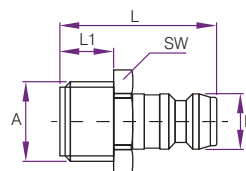

Product Code	A	D	L	L1	SW	Flow	Valve
09KUR1/4	G1/4	18	48	9	17	6	-
09KUR1/4V	G1/4	18	48	9	17	6	+
13KUR3/8	G1/3	23	51,5	9	22	9	-

Product Code	A	D	L	L1	SW	Flow	Valve
09N100	8	9	100	79	9	6	-
09N120	10	9	120	100	11	6	-
13N150	14	13,5	150	125	15	9	-

Product Code	A	D	L	L1	SW	Flow	Valve
09NM10	M10x1	9	24	7	11	6	-
09NR1/4	G1/4	9	26	9	15	6	-
09NR1/8	G1/8	9	24	7	11	6	-
09NR3/8	G3/8	9	30	10	17	6	-
13NR1/4	G1/4	13,5	26	9	15	9	-
13NR1/8	G1/8	13,5	25	8	14	9	-