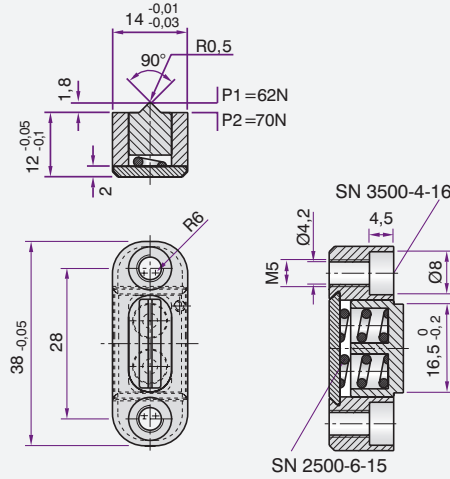

STRACK
NORMALIEN

Max. 100 C

Type	
0	
1	
2	

Max. 100 C

Max. 100 C