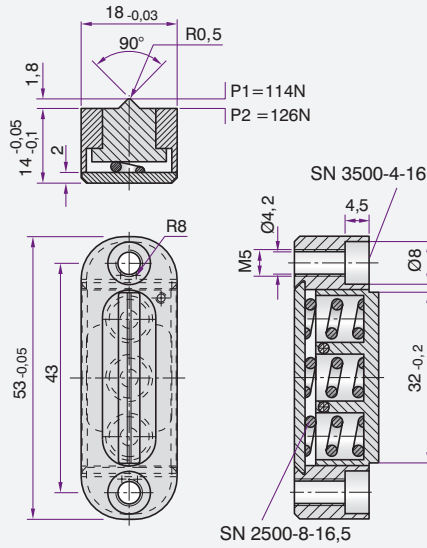

STRACK
NORMALIEN

Max. 100 C

Type	
0	
1	
2	

Max. 100 C

Max. 100 C